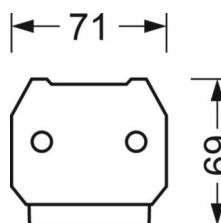

MECHANIKA

Kolor obudowy	biały beskidzki RAL 9016
Wymiary (DxSzxW/ŚrxW)	1531mm x 55mm x 37mm
Masa (netto)	1.9kg
Rodzaj montażu	Montaż systemu szyn nośnych

DEEP-LINK

<https://www.regiolux.de/pl/article/18674304100>

Odnosiłnik	LED 9000lm 840
ηLB	100 %
Φ ↓/↑	90 % / 10 %
UGR pop./pod.	27.0 / 26.4

Wymiary

L	1531 mm	Długość
B	55 mm	Szerokość
H	37 mm	Wysokość