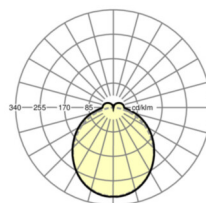

MECHANIKA

Kolor obudowy	biały beskidzki RAL 9016
Wymiary (DxSzxW/ŚrxW)	1531mm x 55mm x 37mm
Masa (netto)	1.9kg
Rodzaj montażu	Montaż systemu szyn nośnych

DEEP-LINK

<https://www.regiolux.de/pl/article/18674304100>

Odnosiłnik	LED 9000lm 840
ηLB	100 %
Φ ↓/↑	90 % / 10 %
UGR pop./pod.	27.0 / 26.4

Wymiary

L	1531 mm	Długość
B	55 mm	Szerokość
H	37 mm	Wysokość