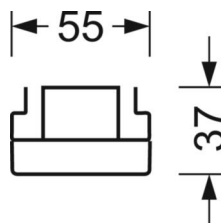

MECHANIKA

Kolor obudowy	biały beskidzki RAL 9016
Wymiary (DxSzxW/ŚrxW)	1531mm x 55mm x 37mm
Masa (netto)	1.9kg
Rodzaj montażu	Montaż systemu szyn nośnych

DEEP-LINK

<https://www.regiolux.de/pl/article/18674304100>

Odnosiłnik	LED 9000lm 840
ηLB	100 %
Φ ↓/↑	90 % / 10 %
UGR pop./pod.	27.0 / 26.4

Wymiary

L	1531 mm	Długość
B	55 mm	Szerokość
H	37 mm	Wysokość